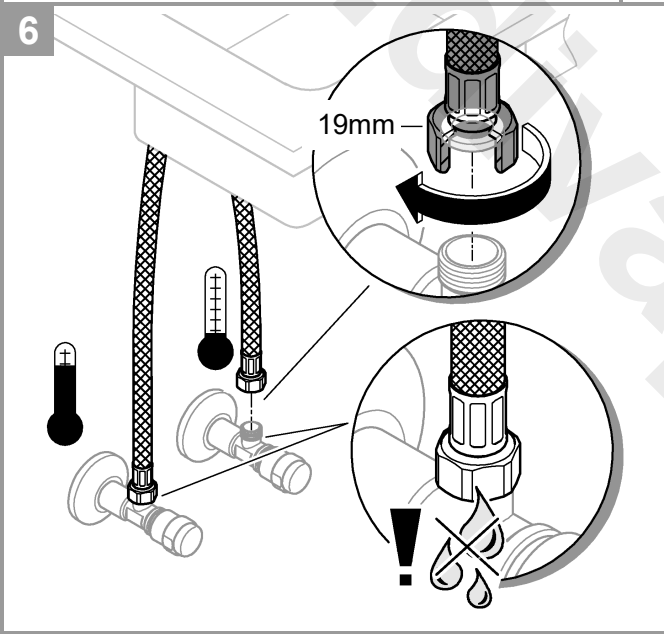

31 122

DIN
1988

DIN EN
806

max. 70° thumbs up max. 60° thumbs down

1

2

3mm

2,5mm