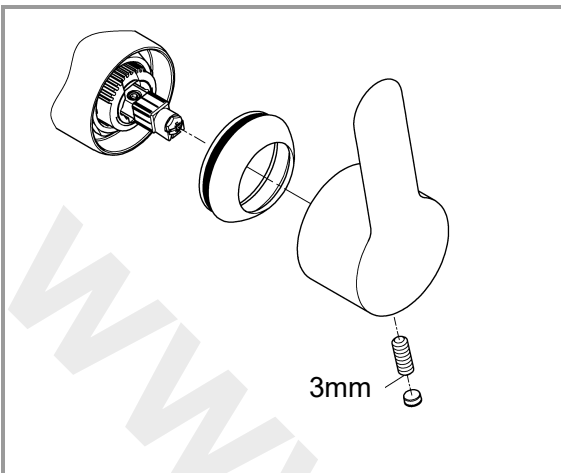

31 122

DIN
1988

DIN EN
806

max. 70° thumbs up max. 60° thumbs down

1

2

3mm

2,5mm